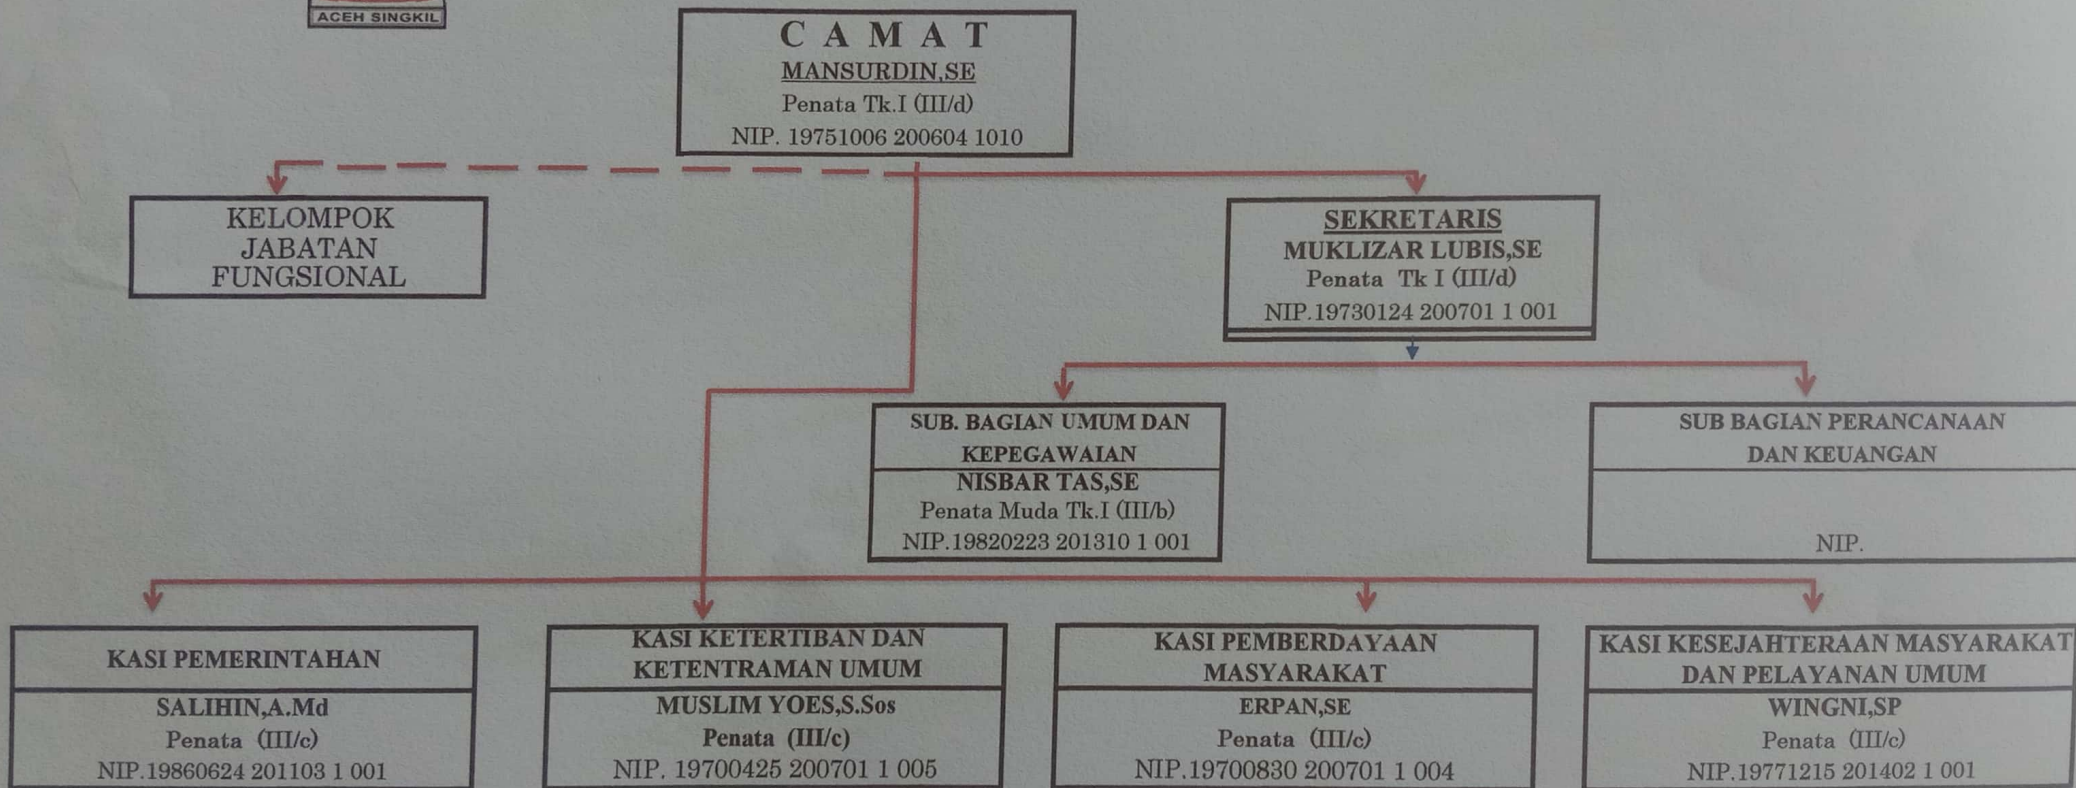

STRUKTUR ORGANISASI SETCAM KUALA BARU KABUPATEN ACEH SINGKIL

Kuala Baru, 2022
CAMAT KUALA BARU

dto

MANSURDIN,SE
NIP. 19751006 200604 1010